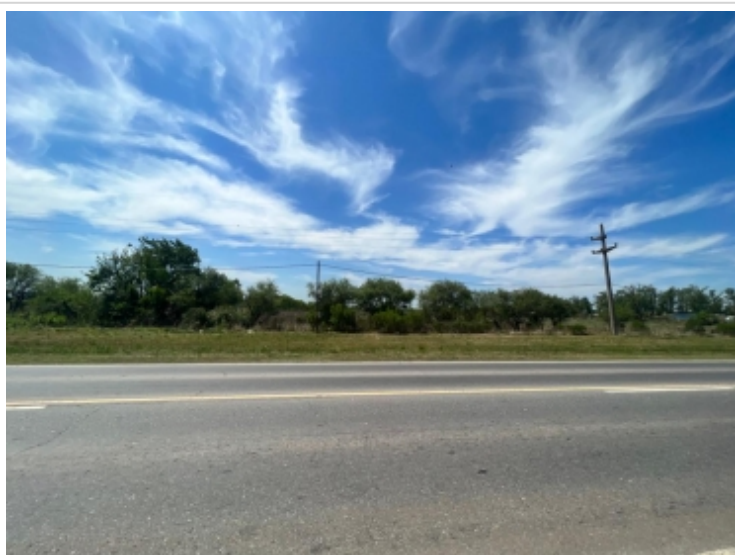

Generado en: 2024-04-25 17:14