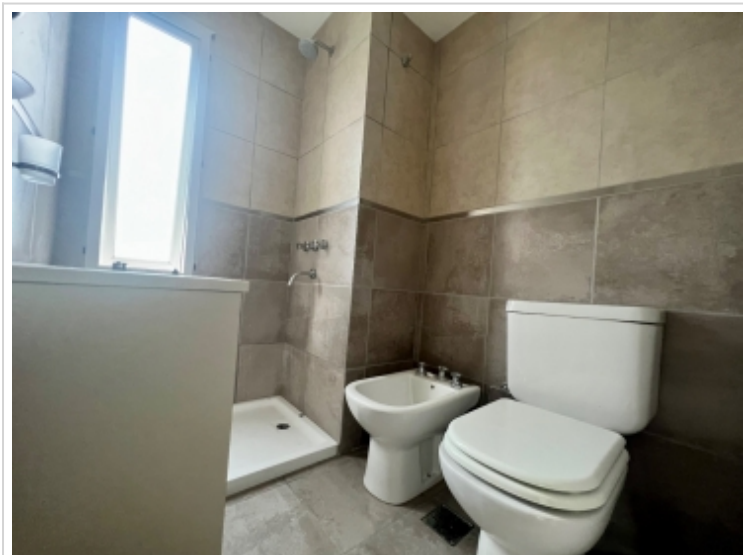

Generado en: 2024-05-02 14:10