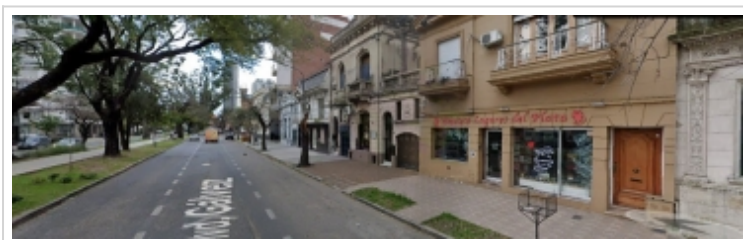

Generado en: 2024-05-03 16:30