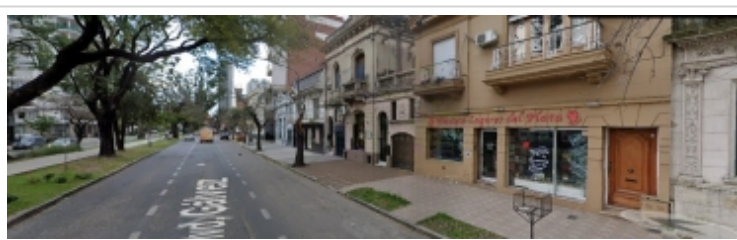

Generado en: 2024-05-03 16:30