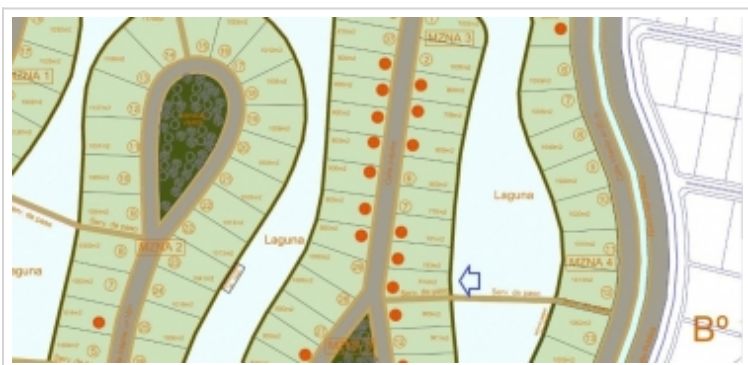

Generado en: 2024-05-05 23:47