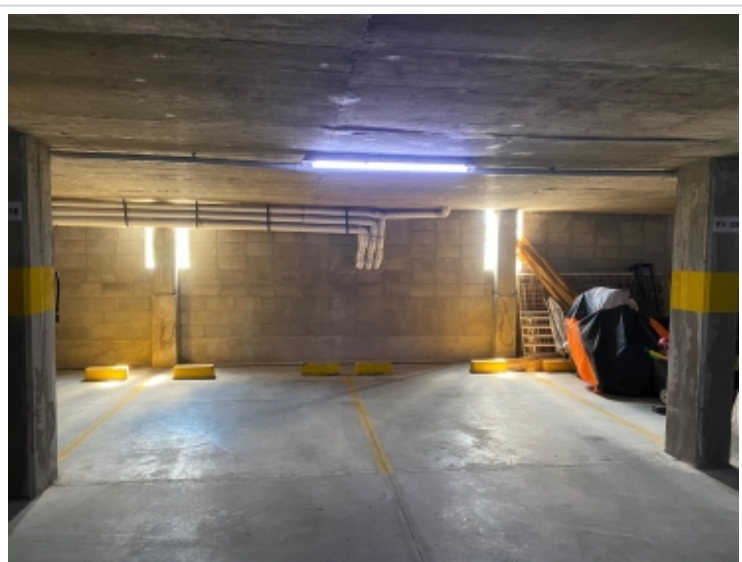

Ciudad : Santa Fe de la Vera Cruz

Cocheras : No

Tipo : Cocheras

Sup. cubierta : 1.00 m²

Provincia : Santa Fe

Generado en: 2024-04-28 00:27