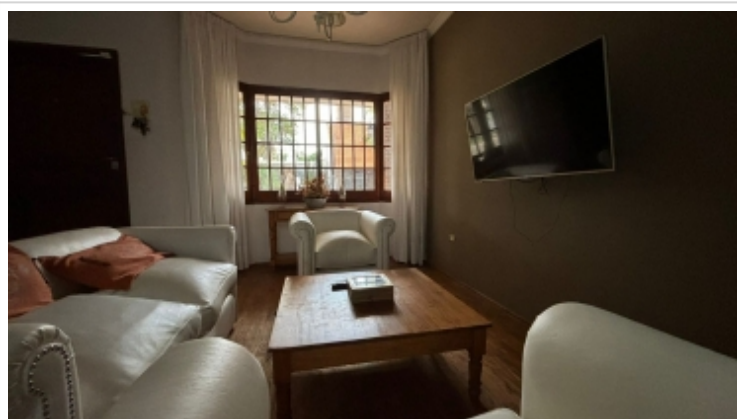

Generado en: 2024-05-01 18:59