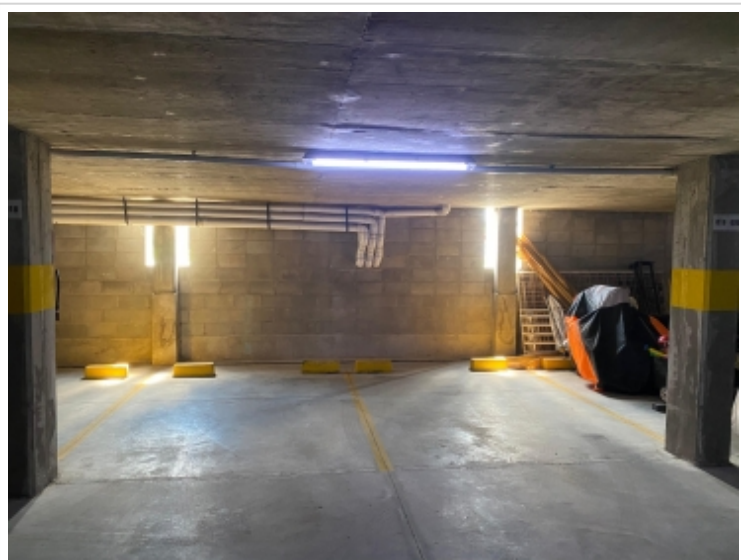

Generado en: 2024-05-07 22:44