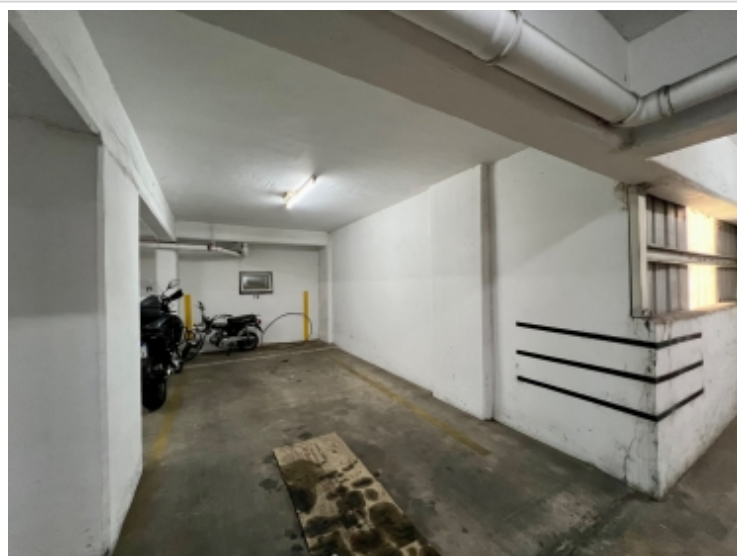

Generado en: 2024-02-28 06:19