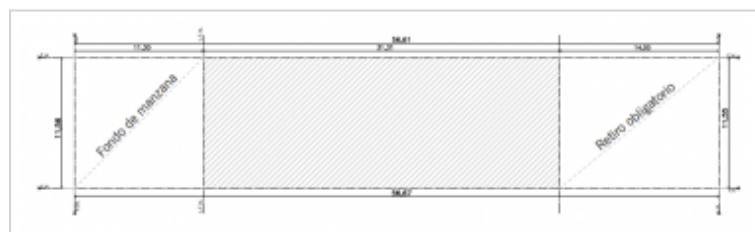

Generado en: 2024-11-11 14:43