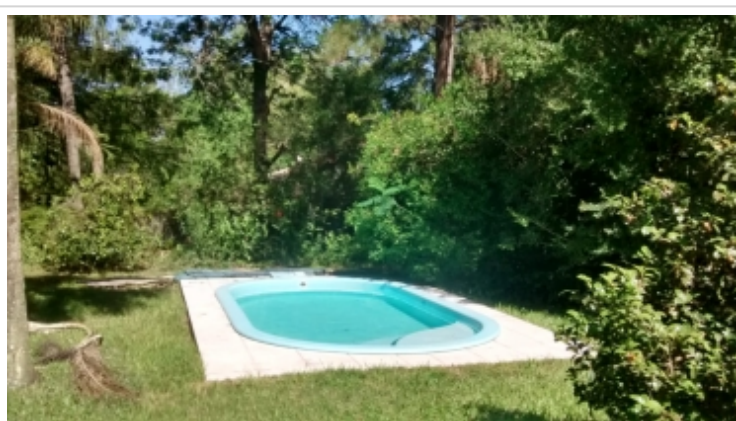

Generado en: 2024-08-10 07:04